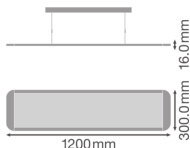

Specifications Ledvance LED Panel  
Pendant 36W 4000lm - 840 Cool White  
| 120x30cm - UGR <19 - Dali Dimmable

[View Product](#)

## Dimensions

LED panel size 120x30cm

Length (mm) 1200

Width (mm) 300

Height (mm) 16